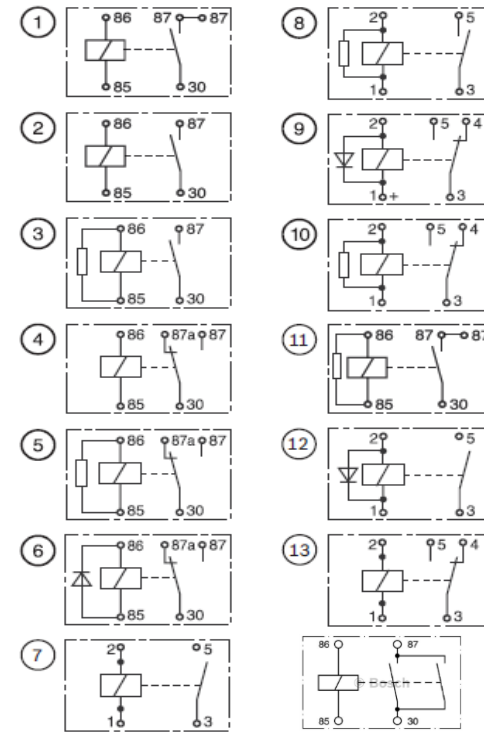

Bosch Relés: Nuevos Lanzamientos

Esquema

Diagrama

Part Number	Tipo	Esquema/	Voltage/ AMP/Polos	(R)esistor /	Platina	Aplicación
0 332 019 150	Mini	1/A	12 V /30 A/5		Si	Pitos / Luces / Radio
0 332 019 203	Mini	1/A	24 V /20 A/5		Si	Pitos / Luces / Radio
0 332 209 150	Mini	4/C	12 V /30-20 A/5		Si	Alar / Seg / Vid / AC
0 332 209 203	Mini	4/C	24 V /20-10 A/5		Si	Alar / Seg / Vid / AC
0 986 AHO 453U	Mini	3/B	12 V /30 A/4	R	Si	Pitos / Luces / Radio
0 986 AHO 307	Micro	10/H	12V /30-10 A/ 5	R	No	Bombas Gas/ Luces Aux. / Elec. Vent. / Vid / AC /Varios
0 986 AHO 302	Micro	9/H	24V /10-5 A/ 5	D	No	Ptas electricas / Seg / Vid / AC / Luces Aux / Varios
0 332 011 007	Micro	7/G	12V /30A/4	R	No	Pitos / Luces / Radio / varios
0 986 AHO 237	Mini	5/C	12V /40-20A/ 5	R	No	Bombas Gas/ Luces Aux. / Elec. Vent. / Vid / AC /Varios
0 986 AHO 082	Power	3/B	12V / 70A / 4	R	No	Relé de Poder / Main Rele
0 986 AHO 083	Mini	4/C	24V/ 30A /4	R	No	Rele de Poder / Main Power / Aplicación Universal
0 986 AHO 113	Micro-2	5/E	12V /30-10A/ 5	R	no	Rele de Poder / Main Power / Aplicación Universal
0 986 AHO 114	Micro-2	5/E	24V /10-5A/ 5	R	no	Rele de Poder / Main Power / Aplicación Universal
0 986 AHO 115	Micro-2	3/F	12V /30A /4	R	No	Rele de Poder / Main Power / Aplicación Universal
0 986 AHO 116	Micro-2	3/F	24V/ 10A /4	R	No	Rele de Poder / Main Power / Aplicación Universal
0 986 AHO 309	Micro	13/H	24V 10-5A /5	R	no	Rele de Poder / Main Power / Aplicación Universal
0 986 AHO 320	Micro	7/G	12V /20A/ 4	R	No	Rele de Poder / Main Power / Aplicación Universal
0 986 AHO 322	Micro	12/G	12V /30A/ 4	D	No	Rele de Poder / Main Power / Aplicación Universal
0 332 002 155	RELE	14/FOTO	12V /75A/ 5	D	No	Rele de Poder / Main Power / Aplicación Universal
0 332 204 204	Mini	6/C	12V /30A/ 6	D	No	Rele de Poder / Main Power / Aplicación Universal