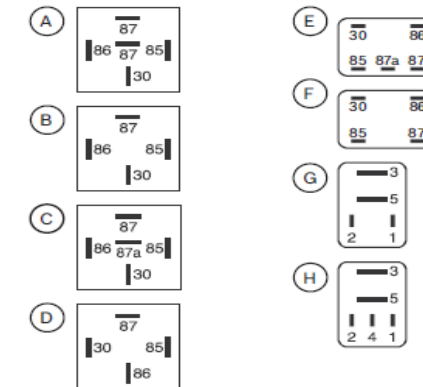

Bosch Relés: Nuevos Lanzamientos

Esquema

Diagrama

Part Number	Tipo	Esquema/	Voltage/ AMP/Polos	(R)esistor /	Platina	Aplicación
0 332 019 150	Mini	1/A	12 V /30 A/5		Si	Pitos / Luces / Radio
0 332 019 203	Mini	1/A	24 V /20 A/5		Si	Pitos / Luces / Radio
0 332 209 150	Mini	4/C	12 V /30-20 A/5		Si	Alar / Seg / Vid / AC
0 332 209 203	Mini	4/C	24 V /20-10 A/5		Si	Alar / Seg / Vid / AC
0 986 AHO 453U	Mini	3/B	12 V /30 A/4	R	Si	Pitos / Luces / Radio
0 986 AHO 307	Micro	10/H	12V /30-10 A/ 5	R	No	Bombas Gas/ Luces Aux. / Elec. Vent. / Vid / AC /Varios
0 986 AHO 302	Micro	9/H	24V /10-5 A/ 5	D	No	Ptas electricas / Seg / Vid / AC / Luces Aux / Varios
0 332 011 007	Micro	7/G	12V /30A/4	R	No	Pitos / Luces / Radio / varios
0 986 AHO 237	Mini	5/C	12V /40-20A/ 5	R	No	Bombas Gas/ Luces Aux. / Elec. Vent. / Vid / AC /Varios
0 986 AHO 082	Power	3/B	12V / 70A / 4	R	No	Relé de Poder / Main Rele
0 986 AHO 083	Mini	4/C	24V/ 30A /4	R	No	Rele de Poder / Main Power / Aplicación Universal
0 986 AHO 113	Micro-2	5/E	12V /30-10A/ 5	R	no	Rele de Poder / Main Power / Aplicación Universal
0 986 AHO 114	Micro-2	5/E	24V /10-5A/ 5	R	no	Rele de Poder / Main Power / Aplicación Universal
0 986 AHO 115	Micro-2	3/F	12V /30A /4	R	No	Rele de Poder / Main Power / Aplicación Universal
0 986 AHO 116	Micro-2	3/F	24V/ 10A /4	R	No	Rele de Poder / Main Power / Aplicación Universal
0 986 AHO 309	Micro	13/H	24V 10-5A /5	R	no	Rele de Poder / Main Power / Aplicación Universal
0 986 AHO 320	Micro	7/G	12V /20A/ 4	R	No	Rele de Poder / Main Power / Aplicación Universal
0 986 AHO 322	Micro	12/G	12V /30A/ 4	D	No	Rele de Poder / Main Power / Aplicación Universal
0 332 002 155	RELE	14/FOTO	12V /75A/ 5	D	No	Rele de Poder / Main Power / Aplicación Universal
0 332 204 204	Mini	6/C	12V /30A/ 6	D	No	Rele de Poder / Main Power / Aplicación Universal